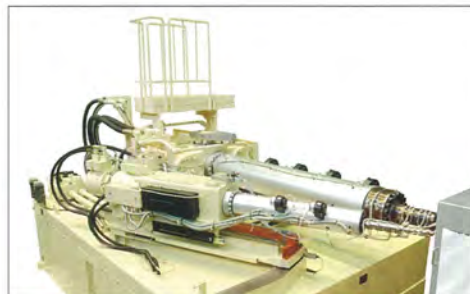

代表取締役社長
下條 駿一

複合射出成形機

一基の型締装置に対し、二基以上の射出装置を固定盤上、反操作側、V字型、などに配置した複合射出成形機。

異材質、2色、多層、サンドイッチ、マーブル混色の製品に対応。
可動盤にロータリーテーブルを搭載した機種を充実しました。

特長

- 金型反転機構にサーボモータを採用、滑らかな加減速と高速回転により反転時間を短縮
- 回転盤の磨耗を防止する為、押し上げ・引き込み機構を採用、高精度化、長寿命化を図る
- 回転盤の倒れ防止を考慮、金型に優しい構造