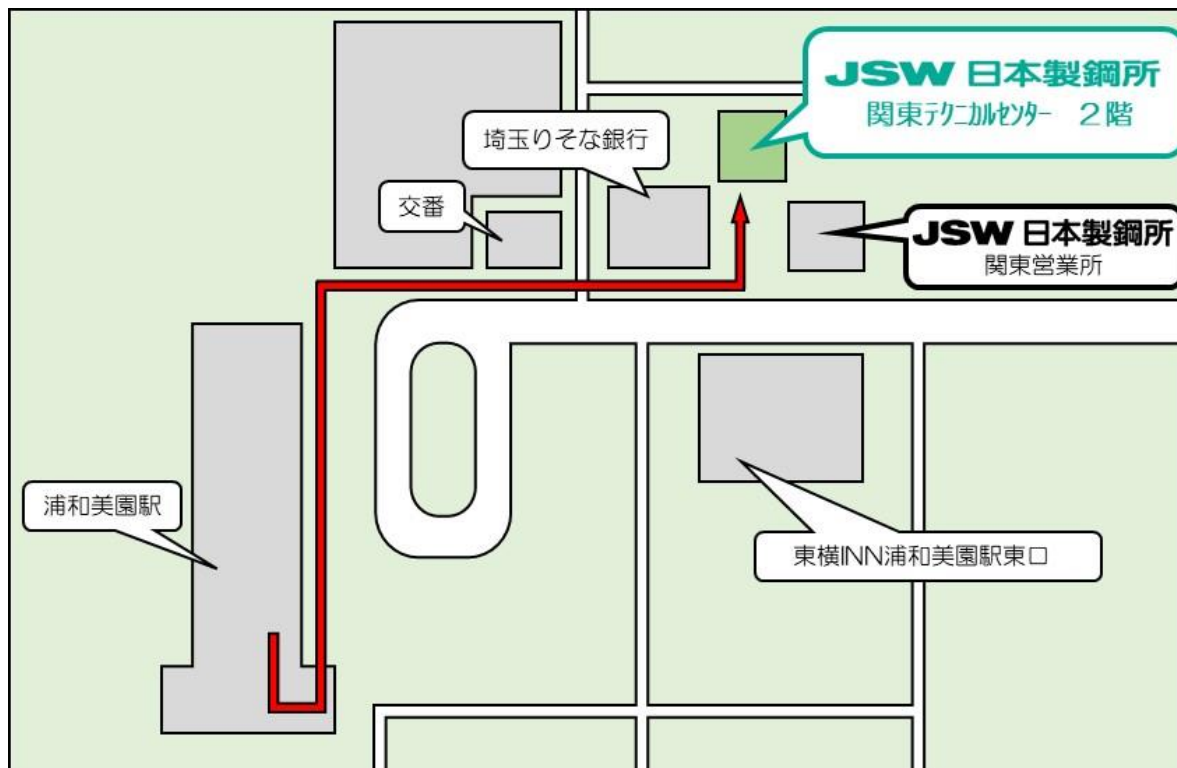

JSW インジェクションスクーリングのご案内

会場アクセス&周辺宿泊施設

株式会社 日本製鋼所

関東テクニカルセンター

埼玉県さいたま市緑区美園 4-13-15

■電車をご利用の場合

埼玉高速鉄道 浦和美園駅を下車し、徒歩約5分です。

浦和美園駅改札を出て左に曲がり東口へ、東口に2つみえる階段のうち、左の階段を降りて埼玉りそな銀行を目印に進んでください。

埼玉りそな銀行の隣の建物がJSW 関東テクニカルセンターです。

2階会議室でお待ち下さい。

※駐車場がございませんので、お車でのご来場はご遠慮ください。

■宿泊施設のご紹介

お手数ですが、ホテルの手配はお客様ご自身でお願いいたします。

- 東横 INN 浦和美園駅東口 TEL 048-812-2045
〒336-0967 埼玉県さいたま市緑区美園4-7-1

- HOTEL LEND TEL 048-229-4381（最寄り駅:東川口駅）
〒333-0801 埼玉県川口市東川口2-1-22

- ホテルニュー埼玉 TEL 048-884-2111（最寄り駅:南浦和駅）
〒333-0801 埼玉県川口市東川口2-1-22