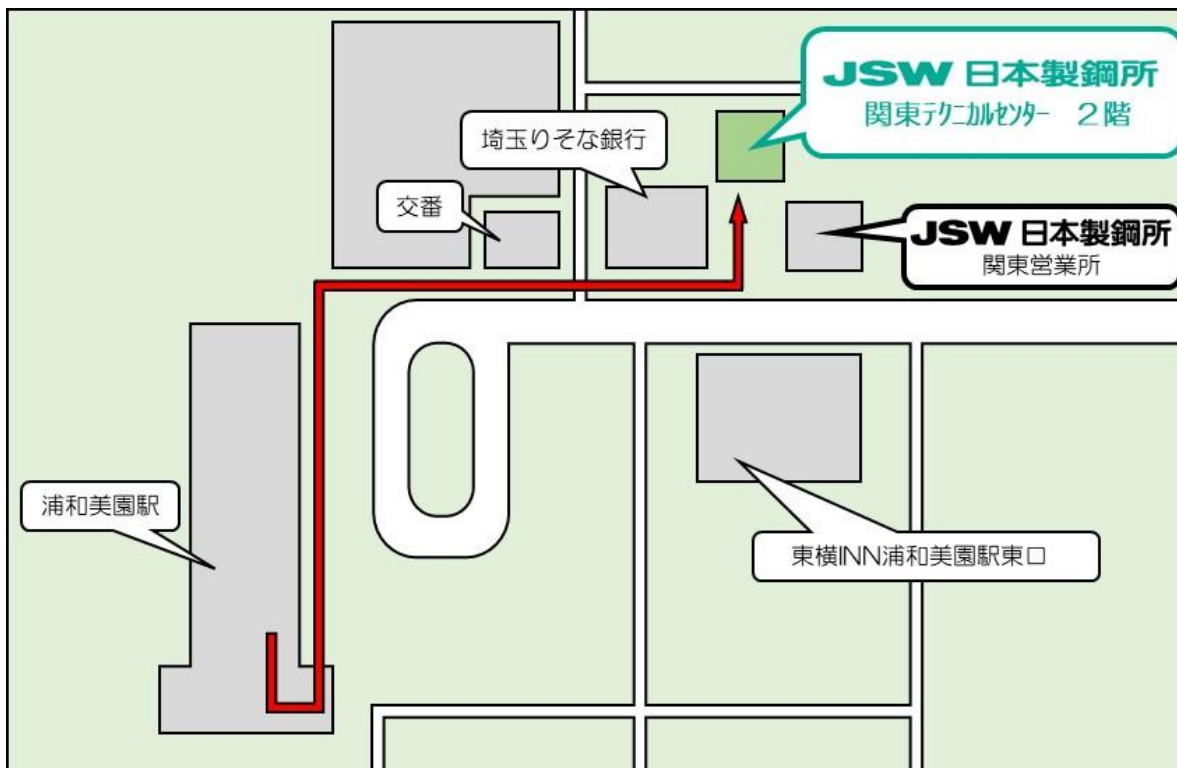

JSW インジェクションスクーリングのご案内

会場アクセス&周辺宿泊施設

株式会社 日本製鋼所

関東テクニカルセンター

埼玉県さいたま市緑区美園 4-13-15

■電車をご利用の場合

埼玉高速鉄道 浦和美園駅を下車し、徒歩約5分です。

浦和美園駅改札を出て左に曲がり東口へ、東口に2つみえる階段のうち、左の階段を降りて埼玉りそな銀行を目印に進んでください。

埼玉りそな銀行の隣の建物がJSW 関東テクニカルセンターです。

2階会議室でお待ち下さい。

※駐車場がございませんので、お車でのご来場はご遠慮ください。

■宿泊施設のご紹介

お手数ですが、ホテルの手配はお客様ご自身でお願いいたします。

- 東横 INN 浦和美園駅東口 TEL 048-812-2045
〒336-0967 埼玉県さいたま市緑区美園4-7-1

- HOTEL LEND TEL 048-229-4381（最寄り駅:東川口駅）
〒333-0801 埼玉県川口市東川口2-1-22

- ホテルニュー埼玉 TEL 048-884-2111（最寄り駅:南浦和駅）
〒333-0801 埼玉県川口市東川口2-1-22